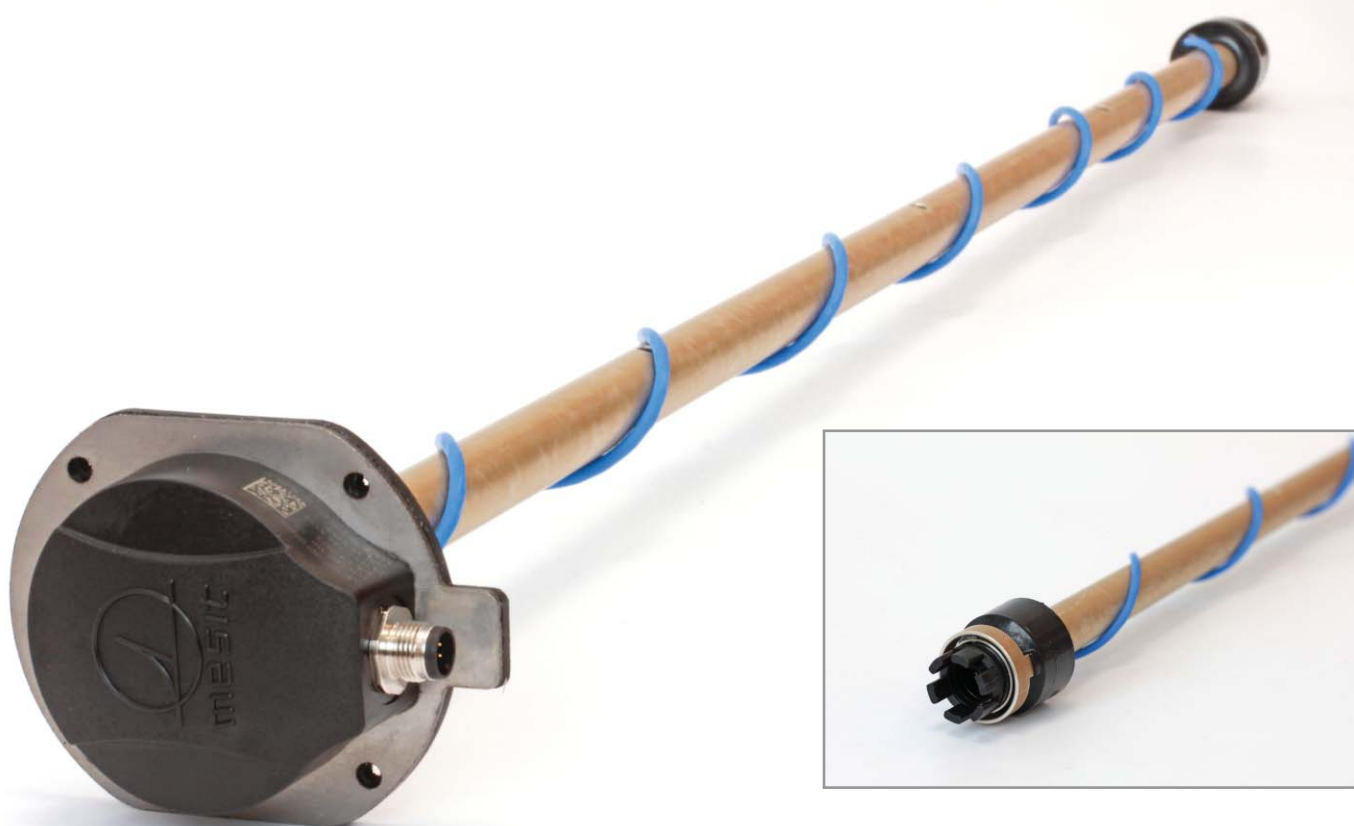

Kapacitní hladinoměr LM4

Nové řešení pro přesné měření hladiny pohonných hmot u nákladních vozidel a pracovních strojů. Provádí analýzu fyzikálních vlastností paliv nejrůznějších druhů, včetně biopaliv.

Inteligentní měření paliva

Robustní a vysoce spolehlivá konstrukce

Snadná instalace s možností zkrácení délky hladinoměru

Vícenádržové řešení

Rychlá detekce neoprávněné manipulace s palivem

Snadná kalibrace a nastavení pomocí PC

MESIT
asd

Kapacitní hladinoměr LM4

Kapacitní hladinoměr LM4 je primárně určen k měření úrovně hladiny paliva v nádržích silničních vozidel a pracovních strojů. Umožňuje spojitě měření výšky hladiny pohonných hmot (nafty, bionafty, benzínu a oleje). Kapacitní hladinoměr může rovněž být pro obdobné aplikace umístěn i ve stacionárních nádržích, zásobnicích, jímkách atd. V případě vozidel je zastavěn v horní části nádrže ve svislé poloze.

Kapacitní hladinoměr je konstrukční celek tvořený:

- hlavou vysílače se zabudovanou elektronikou,
- kapacitní sondou pro snímání úrovně hladiny paliva,
- kapacitním kompenzačním čidlem pro měření dielektrických vlastností média a jeho teploty.