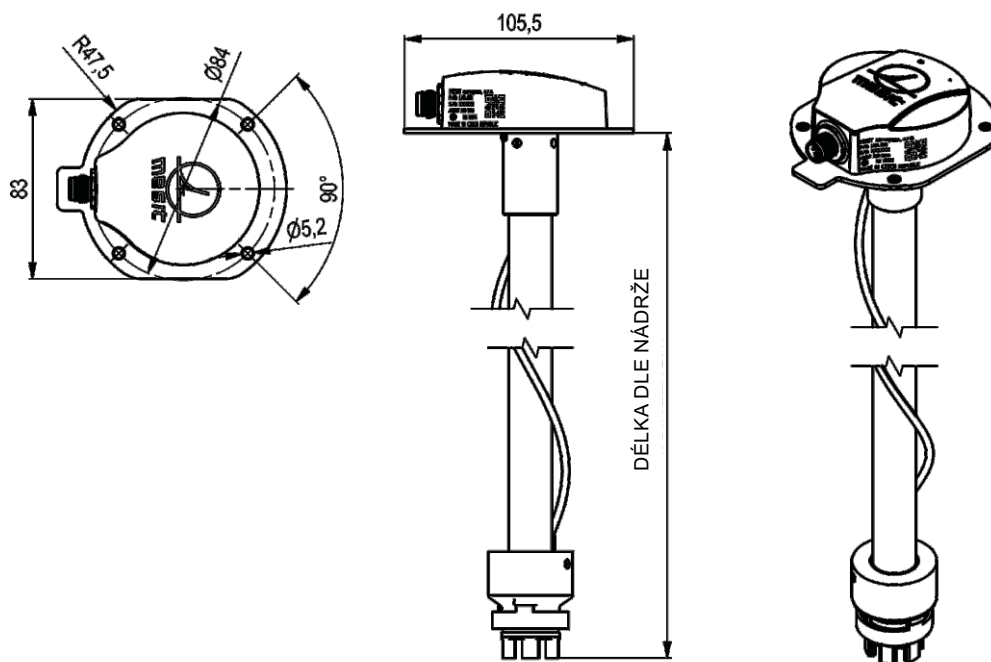

Možnost automatické detekce „klíčku zapalování“ (dle úrovně palubního napětí)

Dálková aktualizace firmwaru

Jednoduché plombování hladinoměru

Propracovaná diagnostika provozních hlášení

Rychloupínací konektor s krytím IP69K

MESIT
asd

Kapacitní hladinoměr LM4

Kapacitní hladinoměr LM4 je primárně určen k měření úrovně hladiny paliva v nádržích silničních vozidel a pracovních strojů. Umožňuje spojitě měření výšky hladiny pohonných hmot (nafty, bionafty, benzínu a oleje). Kapacitní hladinoměr může rovněž být pro obdobné aplikace umístěn i ve stacionárních nádržích, zásobnicích, jímkách atd. V případě vozidel je zastavěn v horní části nádrže ve svislé poloze.

Kapacitní hladinoměr je konstrukční celek tvořený:

- hlavou vysílače se zabudovanou elektronikou,
- kapacitní sondou pro snímání úrovně hladiny paliva,
- kapacitním kompenzačním čidlem pro měření dielektrických vlastností média a jeho teploty.

TECHNICKÉ PARAMETRY

Nelinearita	max. $\pm 0,85 \%$
Teplotní nepřesnost	max. $\pm 0,75 \%$
Nepřesnost kompenzace změny	max. $\pm 0,5\%$
Rozhraní	CAN, RS 232
Měřené médium	nafta, olej, benzín, bionafta
Napájecí napětí	9 V až 36 V DC
Alarmový výstup	otevřený kolektor max. 50V/50mA
Pracovní teplota	-40°C až $+80^{\circ}\text{C}$
Elektrická, mechanická, chemická a klimatická odolnost	ISO 16750
Elektrické krytí	IP69K – DIN 40050
Délka kabelu (příslušenství)	10 m
Délka snímací sondy	1000 mm
Průměr otvoru pro zasunutí hladinoměru do nádrže	41 mm
Hmotnost (bez kabelu)	0,7 kg